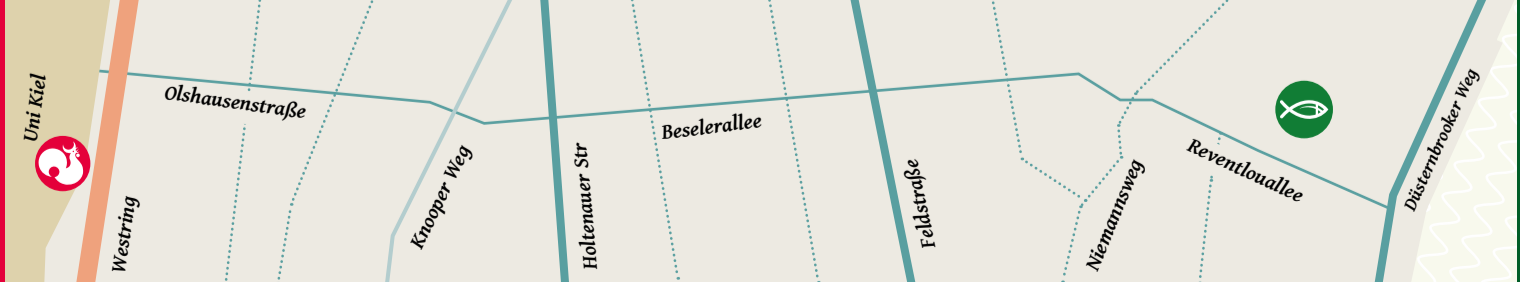

Die ESG Kiel gehört zur Ev.-Lutherischen Kirche in Norddeutschland und ist Teil des „Hauptbereichs 2: Seelsorge/Beratung/Ethischer Diskurs“.

Katholische Studierendengemeinde

Haus Michael, Reventlouallee 18-24, 24105 Kiel
Tel. 0431 / 56 92 92
Fax 0431/23 20 856
info@ksg-kiel.de
www.ksg-kiel.de

Studierendenseelsorge,

Martin Mayer, Pastoralreferent,
Tel. 0431 / 56 92 92
martin.mayer@ksg-kiel.de

Professionelle psychologische Beratung,

Hilfe und Rat z.B. bei Lebensfragen, Uni-Alltag, Organisation, Stress. Persönliche Gespräche, vertraulich und kostenlos, ohne Krankenschein. Terminvergabe unter Tel: 0431 / 56 26 06

Gemeinderat, Der Gemeinderat der KSG wird am Semesteranfang des WiSe 2017/18 neu gewählt, daher stehen hier jetzt keine Namen. Die neuen Gemeinderäte findet ihr dann auf unserer Homepages. Anregungen, Fragen usw. an den Gemeinderat könnt ihr schicken an info@ksg-kiel.de

Vorschau »

Auch in den Semesterferien treffen wir uns festnerstags um 19 h zum Gottesdienst und anschließender allerdings ohne festes Programm. Hinweisen möchten wir außerdem auf Angebote der Arbeitsgemeinschaft Katholischer Hochschulgemeinden (= AKH), zu finden unter www.fhok.de/akh

Gestaltung: Marius Gosch, Karoline Maselka, www.kernidee.com
Titelbild: floodmat/photocase.de

Anfahrt

ESG

Die Unikirche ist das dreieckige Gebäude am Westring, links neben dem Audimax, vor der Mensa, gegenüber der CampusSuite. Die ESG ist der flache Anbau rechts neben der Unikirche. Auf dem Uniplan findet ihr uns unter A.

Mit öffentlichen Verkehrsmitteln

Buslinien 6, 50, 60S, 61/62, 81, 91/92, Haltestelle „Universität“

KSG

Das Haus Michael liegt an der Reventlouallee 18-24 (Verlängerung von Olshausenstraße und Beselerallee) in unmittelbarer Nähe des Landtagsgebäudes. Auf dem Uniplan findet ihr uns unter W11.

Mit öffentlichen Verkehrsmitteln

Wir sind mit den Buslinien 41/42 Haltestelle „Landtag“ und 51 Haltestelle „Niemannsweg“ sowie über die Kieler Förde mit der Schwentine-Fähre Anlegestelle „Reventloubücke“ zu erreichen.